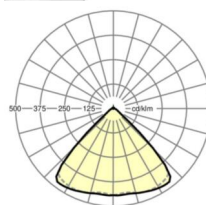

MÉCANIQUE

Couleur du boîtier	blanc signalisation RAL 9016
Cotes (Long.xLarg.xH/DxH)	1531mm x 55mm x 33mm
Poids (net)	1.9kg
Type de montage	Montage sur système de rail support, Structure lumineuse

Dimensions

L	1531 mm	Longueur
B	55 mm	Largeur
H	33 mm	Hauteur

LIEN PROFOND

<https://www.regiolux.de/fr/article/19410004020>

Référence	LED 6000lm 840
ηLB	100 %
Φ ↓/↑	98 % / 2 %
UGR trans./long.	20.0 / 20.4